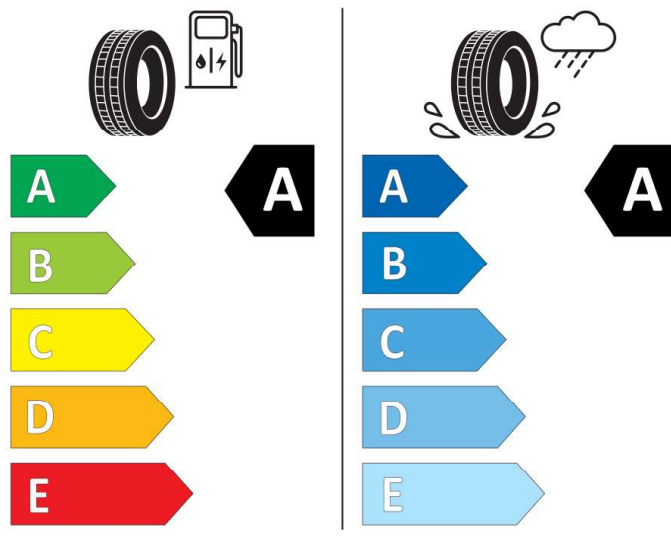

215/50 R18 92 W

Cl

2020/740

GOOD YEAR

547003

215/55R17 94 V

Cl

2020/740