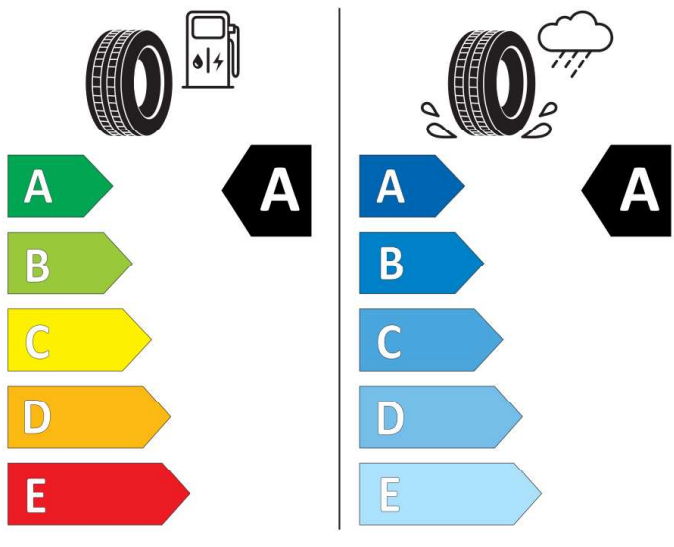

BRIDGESTONE

13952

215/55 R17 94 V

Cl

2020/740