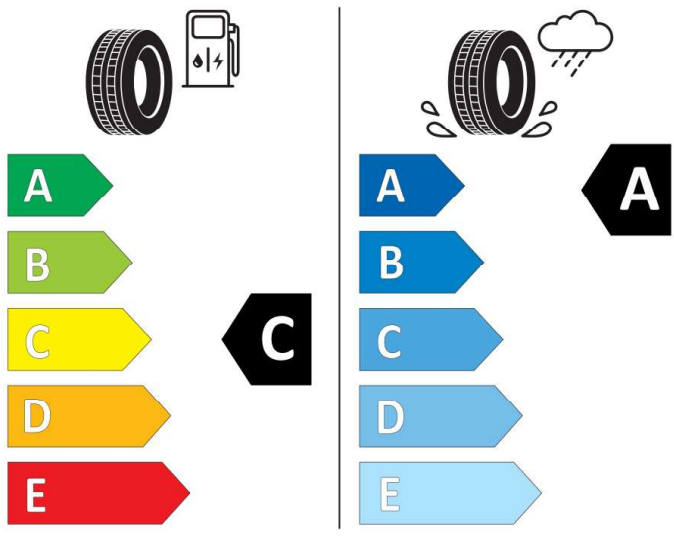

FALKEN FK453CC

351322

215/50R18 92 W

Cl

2020/740