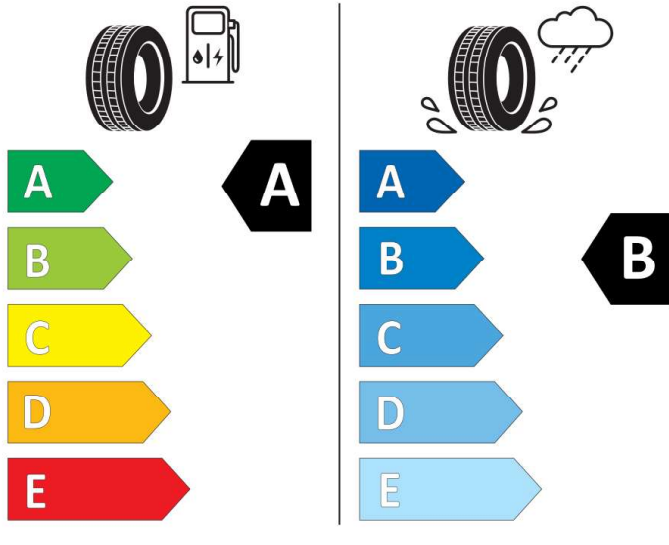

Hankook

1029035

215/55R17 94 V

Cl