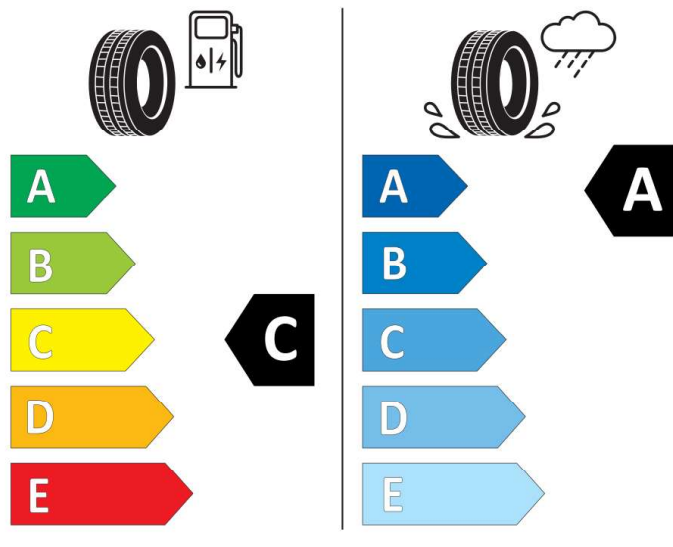

351322

215/50R18 92 W

Cl

2020/740

BRIDGESTONE

13878

215/50 R18 92 W

Cl