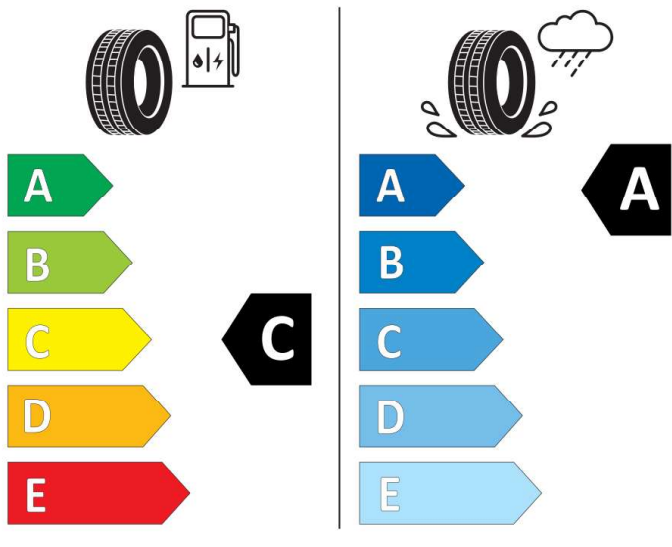

351322

215/50R18 92 W

Cl

2020/740

BRIDGESTONE

13878

215/50 R18 92 W

Cl