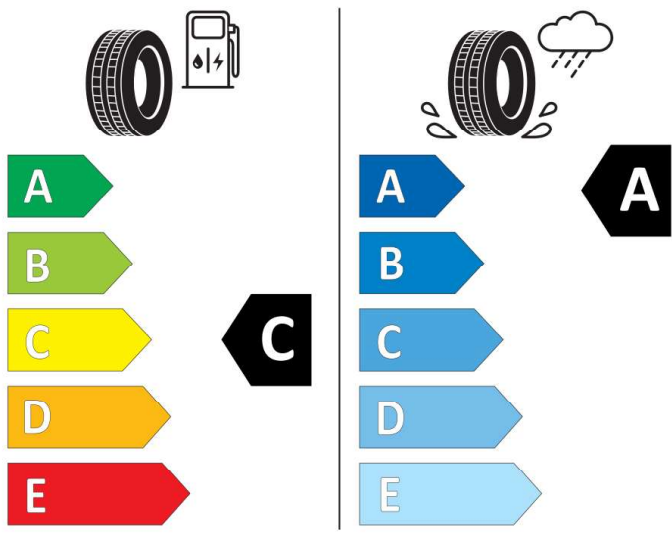

215/50 R18 92 W

Cl

2020/740

GOOD YEAR

547003

215/55R17 94 V

Cl

2020/740