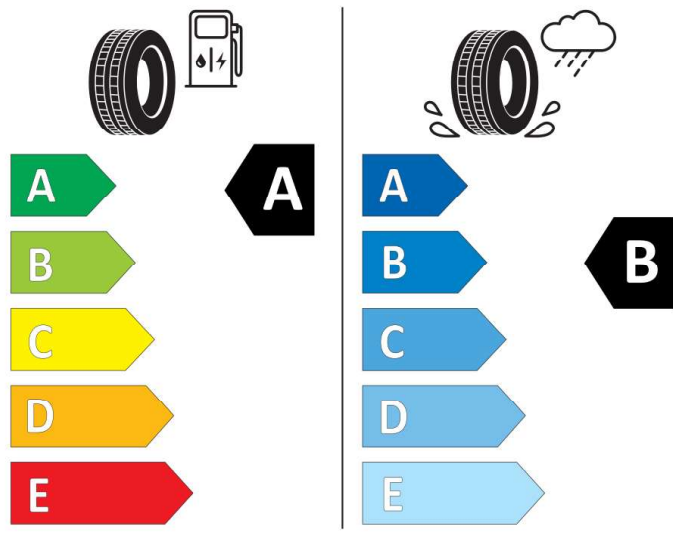

MICHELIN

374250

215/55R17 94 V

Cl

2020/740