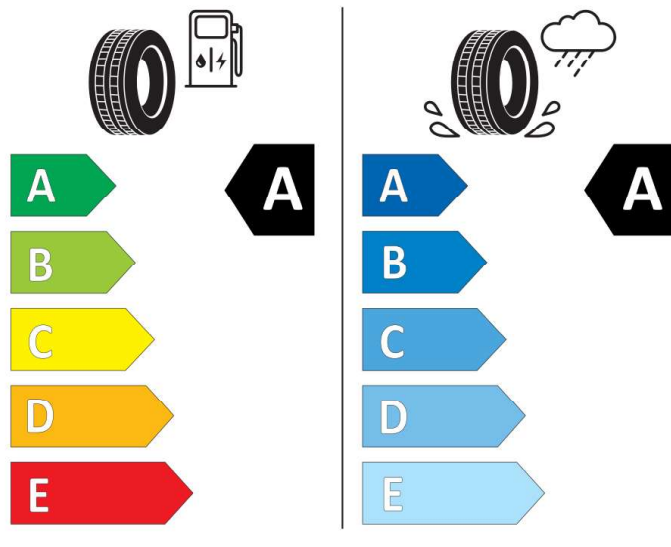

Continental

0358217

215/55 R 17 94 V

Cl

2020/740