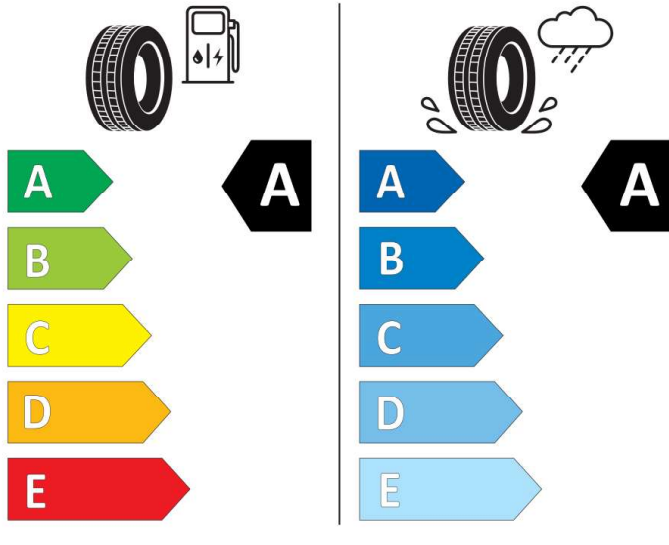

13878

215/50 R18 92 W

Cl

2020/740

FALKEN ZE310A EC

334612

215/60R16 95 V

Cl