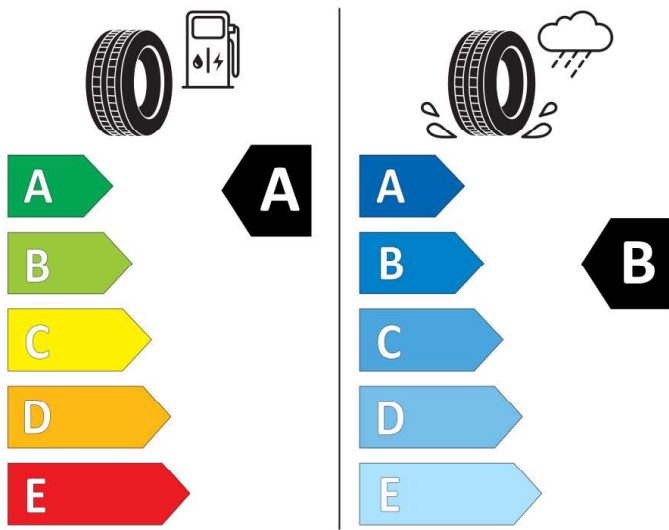

Cl

2020/740

Continental

0311061

185/65 R 15 88 H

Cl

2020/740

KUMHO ES31