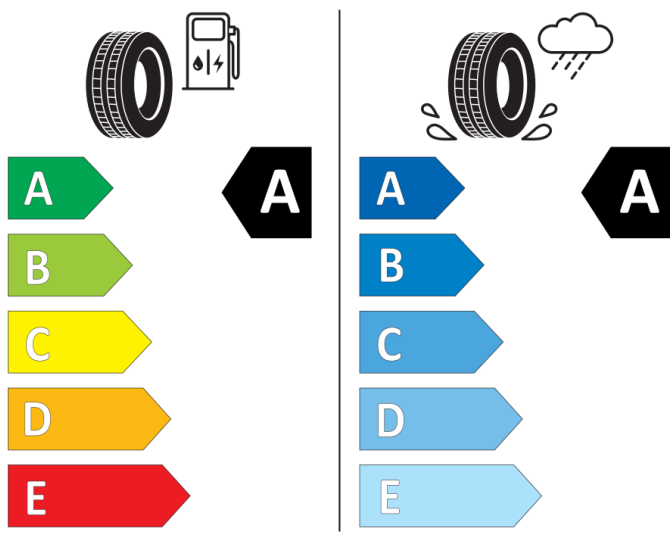

Cl

2020/740

Hankook

1024355

215/65R17 99 V

Cl

2020/740