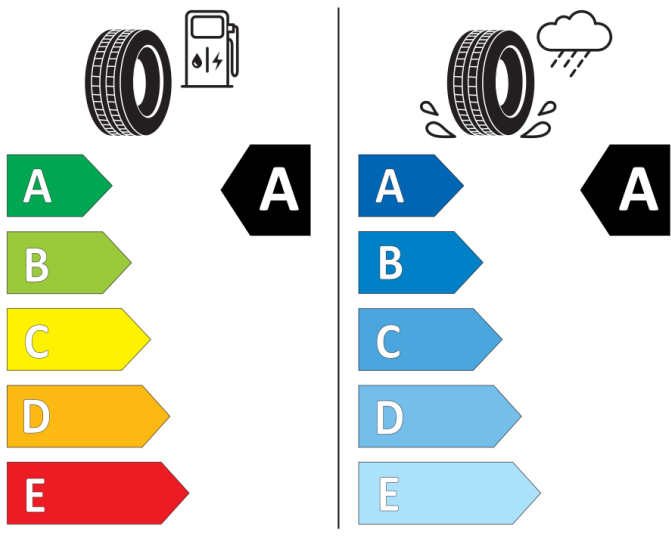

1024353

185/65R15 88 H

Cl

2020/740

BRIDGESTONE

13945

185/65 R15 88 H

Cl