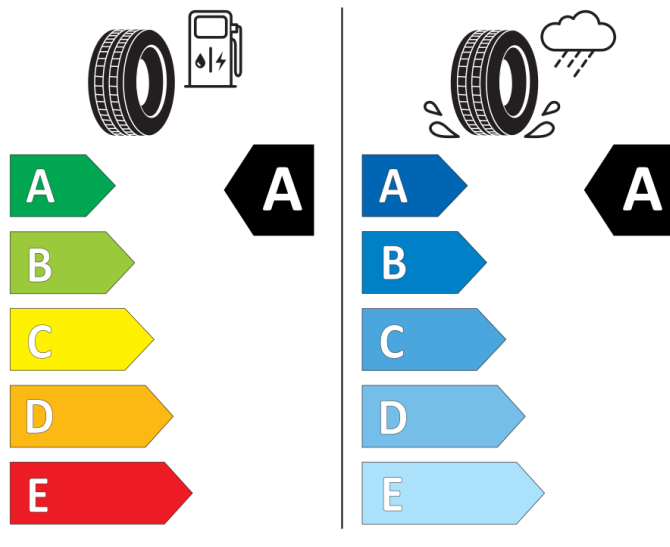

2020/740

Continental

0358474

185/65 R 15 88 H

Cl

2020/740

KUMHO ES31

2259623