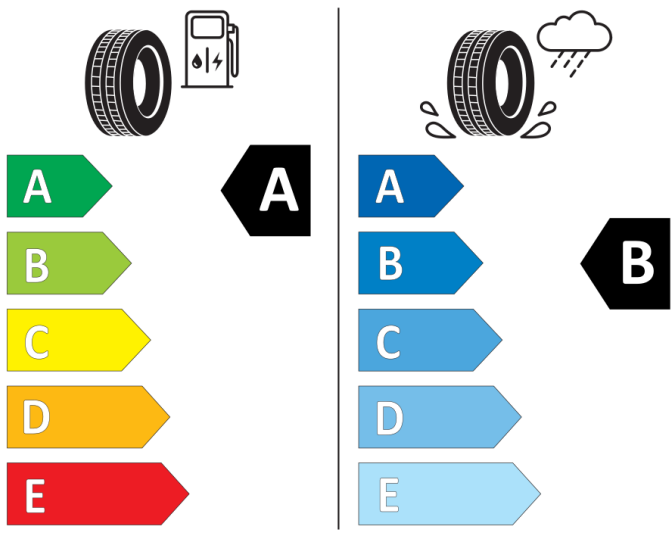

GOOD YEAR

574604

185/65R15 88 H

Cl

2020/740