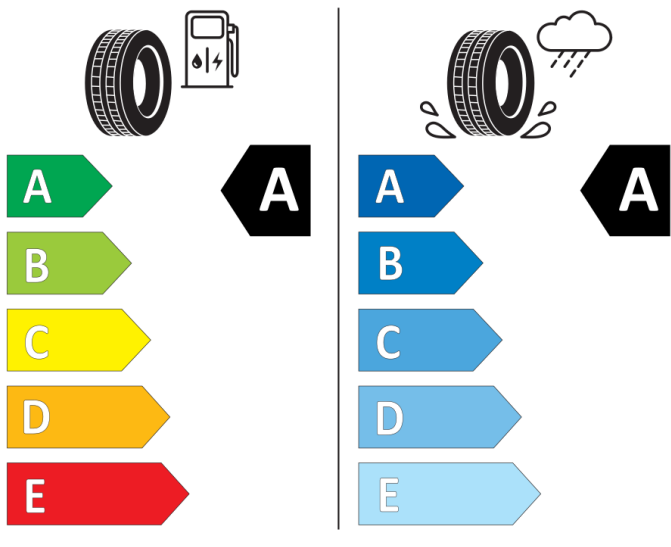

KUMHO ES31

2259623

185/65R15 88 H

Cl