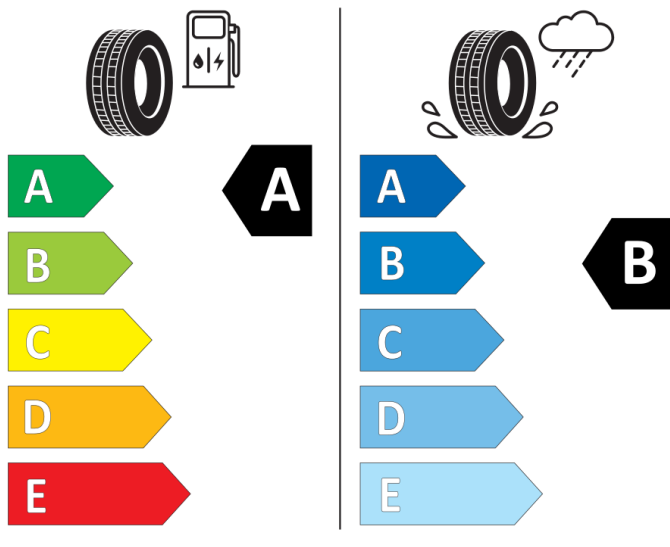

1024353

185/65R15 88 H

Cl

2020/740

BRIDGESTONE

13945

185/65 R15 88 H

Cl