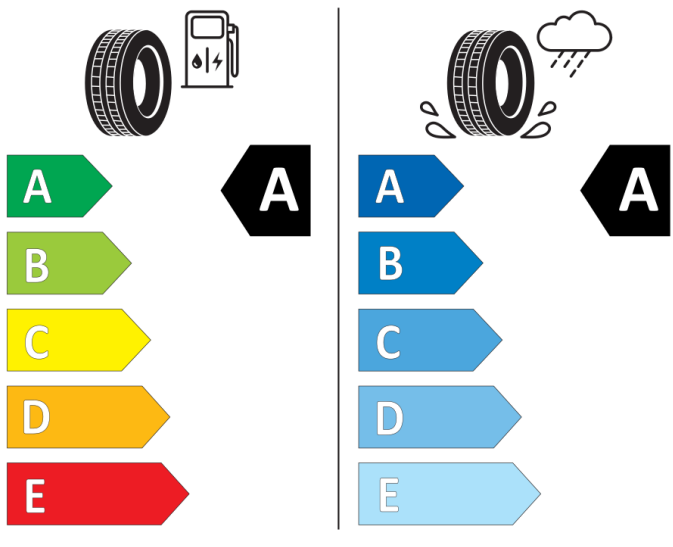

C1

2020/740

Continental

0311335

215/55 R 18 95 T

C1

2020/740