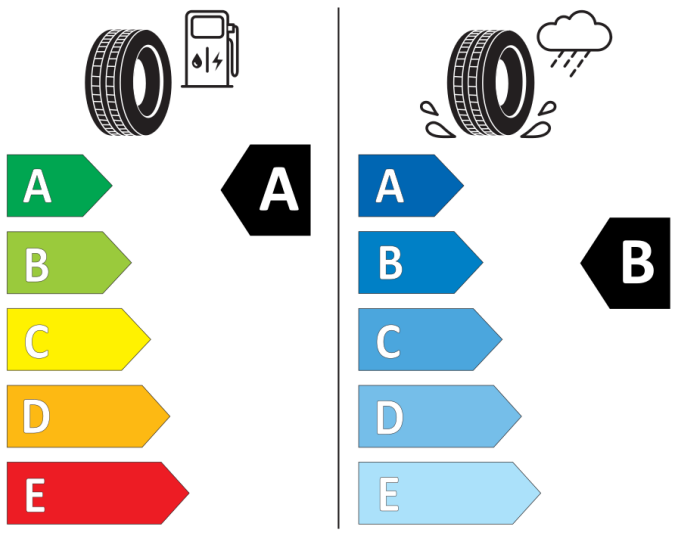

205/60 R16 96 H XL

Cl

2020/740

205/60 R 16 96 H XL

Cl

2020/740