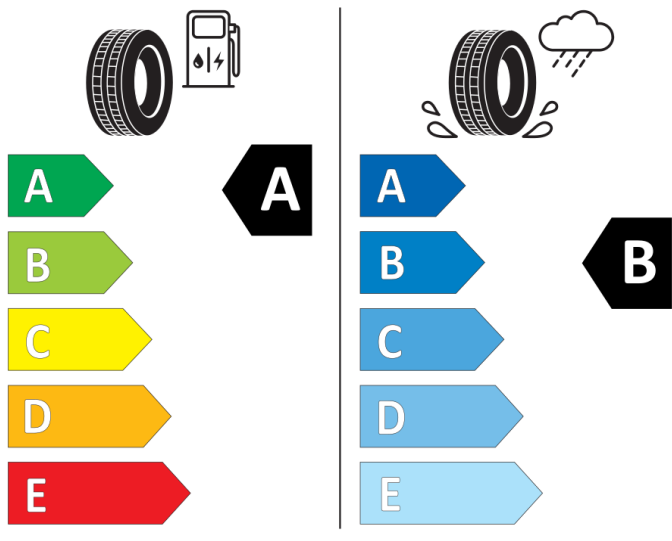

205/60 R16 96 H XL

Cl

2020/740

205/60 R 16 96 H XL

Cl

2020/740